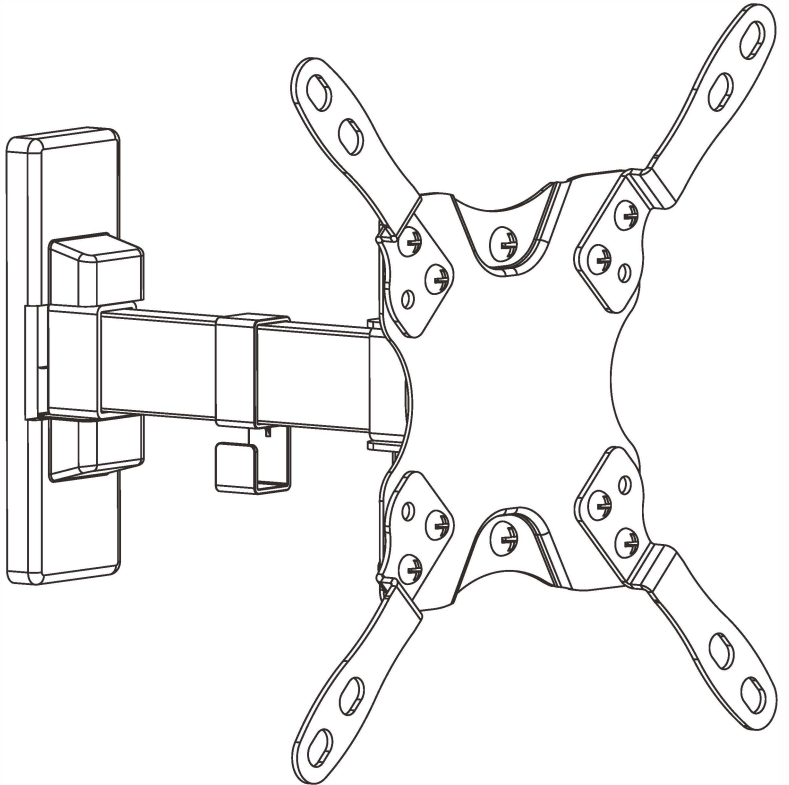

Tento symbol na výrobku alebo obale znamená, že s výrobkom by sa nemalo zaobchádzať ako s komunálnym odpadom. Po skončení životnosti nevyhazujte zariadenie do komunálneho odpadu, ale odnešte ho do zberného strediska na recykláciu. Pomôžete tak chrániť životné prostredie a budete môcť predísť akýmkoľvek negatívnym dôsledkom, ktoré by to malo na životné prostredie a ľudské zdravie.

1342TS

VESA Compatible
75x75/100x100
200x100/200x200

42"
MAX